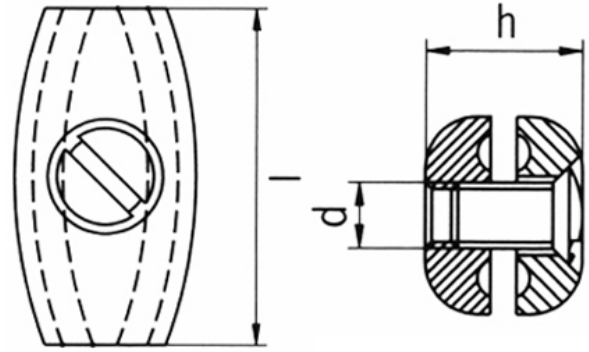

紧急拉绳开关附件 蛋形线夹

物料号: 1181896 (旧物料号: 01.10.0091)

产品特点

- 钢芯 $\varnothing 3$ mm的拉线

图纸

$l = 28 \text{ mm} \mid h = 12 \text{ mm} \mid d = \text{M5 thread}$