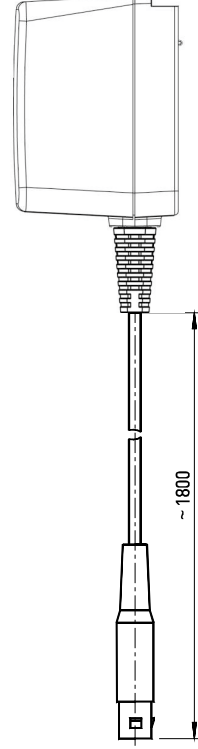

Güvenli kablosuz sistem sWave®-safe Güç kaynağı 7,5V/800mA/1,8m soketli Malzeme No.: 1264552

Ürün özellikleri

- 1,8 m kablo
- Düz bağlantı prizi ile
- 5 Adaptörlü (EURO, UK, USA/JAPAN, AUS, IEC)

Notlar

- Bu ürün, güvenli kablosuz sistemi sWave®-safe'in bir SET bileşenidir (diğer ürünlerle birlikte kullanılamaz).
Setlere bakınız Kablosuz-Güvenlik pedalları

Ebatlar

Teknik veriler

Kablo uzunluğu
1,8 m

Ortam Sıcaklığı
+10 °C ... +40 °C

Depolama ve taşıma ısısı
-25 °C ... +70 °C