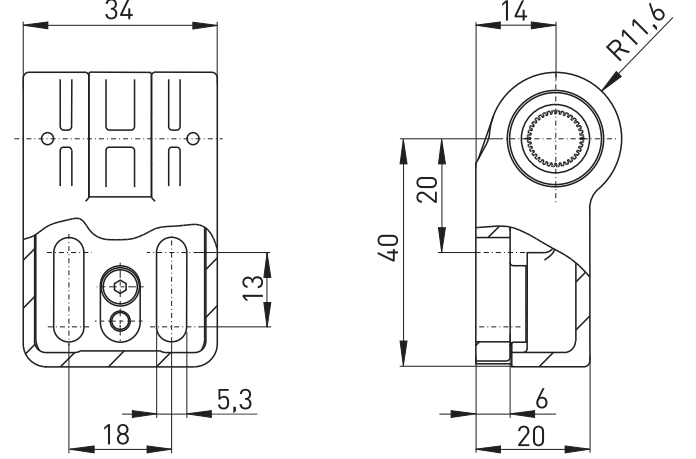

### Ürün özellikleri

- ES 98 SB-10mm, Ex 98 SB-10mm ve Ex 355 V10S'ye uygun
- Saplama pimi, 1 kör tapa ve 2 vida  
ISO 7380'ne göre M5 x 20 dahil

### Ayarlanabilir menteşe L