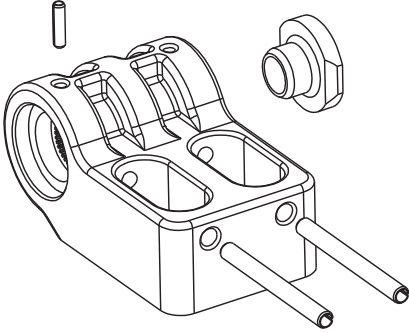

Sabit menteşe F

Hate ve teknik değişiklikler saklıdır.