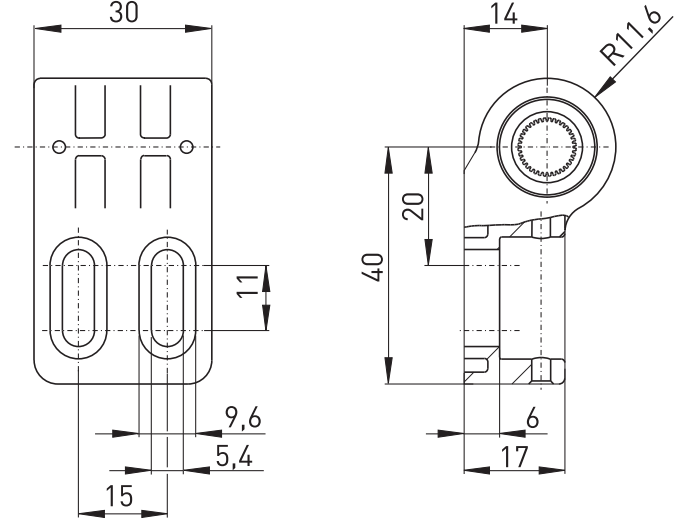

Aksesuar - menteşeli koruma kapıları için emniyet anahtarları

Sabit menteşe F

Malzeme No.: 1169835 (eski malzeme No.: 01.08.0146)

Ürün özellikleri

- ES 98 SB-10mm, Ex 98 SB-10mm ve Ex 355 V10S'ye uygun
- Saplama pimi, 1 kör tapa ve 2 vida
  ISO 7380'ne göre M5 x 20 dahil

Ebatlar