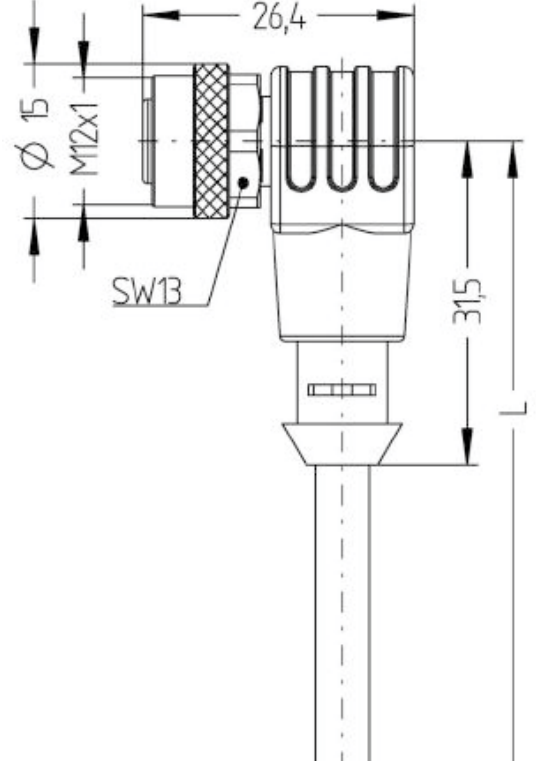

Aksesuar - multifonksiyonlu kapı kolları Bağlantı M12 x 1, 12-kutuplu 10 m kablo, açılı Malzeme No.: 1181470 (eski malzeme No.: 01.36.2334)

Ürün özellikleri

- M12 x 1 Fis bağlantısı için sanziman

Ebatlar

Teknik veriler

Koruma türü	IP65, IP67, IP68, only with screws tightened
Mekanik Ömür	min. 100 mating cycles
Bağlantı türü	Pre-wired cable PVC, grey
Kablo uzunluğu	10 m
Kablo çapı	6,1 mm
Bağlantı çapı	12 x 0,14 mm ²

Ölçülen çalışma akımı U_e	maks. 30 V
Yalıtım direnci	≥ 10 ⁸ Ω
Akım taşıma kapasitesi	1,5 A
Ortam Sıcaklığı	fixed cable: -25 °C ... +80 °C, moving cable: 0 °C ... +80 °C
Ağırlık	490 g

Hate ve teknik değişiklikler saklıdır.

Aksesuar - multifonksiyonlu kapı kolları
Bağlantı M12 x 1, 12-kutuplu 10 m kablo, açılı
Malzeme No.: 1181470 (eski malzeme No.: 01.36.2334)

Konektör sıralaması