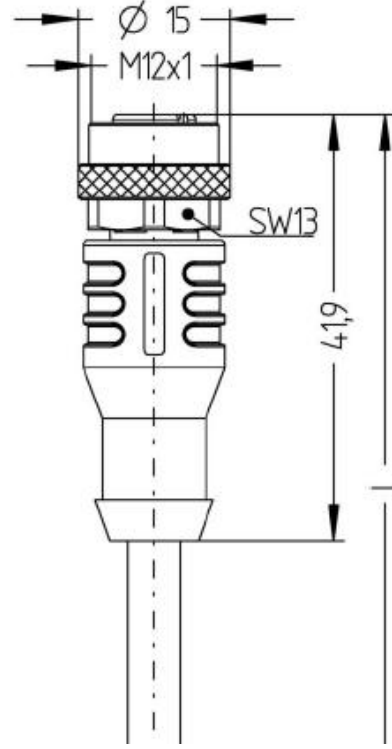

Aksesuar - multifonksiyonlu kapı kolları
Bağlantı M12 x 1, 12-kutuplu 10 m kablo, düz
Malzeme No.: 1179764 (eski malzeme No.: 01.36.2318)

Ürün özellikleri

- M12 x 1 Fis bağlantısı için sanziman

Ebatlar

Teknik veriler

Koruma türü

IP65, IP67, IP68, only with screws tightened

Mekanik Ömür

min. 100 mating cycles

Bağlantı türü

Pre-wired cable PVC, grey

Kablo uzunluğu

10 m

Kablo çapı

6,1 mm

Bağlantı çapı

12 x 0,14 mm²

Ölçülen çalışma akımı U_e

maks. 30 V

Yalıtım direnci

≥ 10⁸ Ω

Akım taşıma kapasitesi

1,5 A

Ortam Sıcaklığı

fixed cable: -25 °C ... +80 °C,

moving cable: 0 °C ... +80 °C

Aksesuar - multifonksiyonlu kapı kolları
Bağlantı M12 x 1, 12-kutuplu 10 m kablo, düz
Malzeme No.: 1179764 (eski malzeme No.: 01.36.2318)