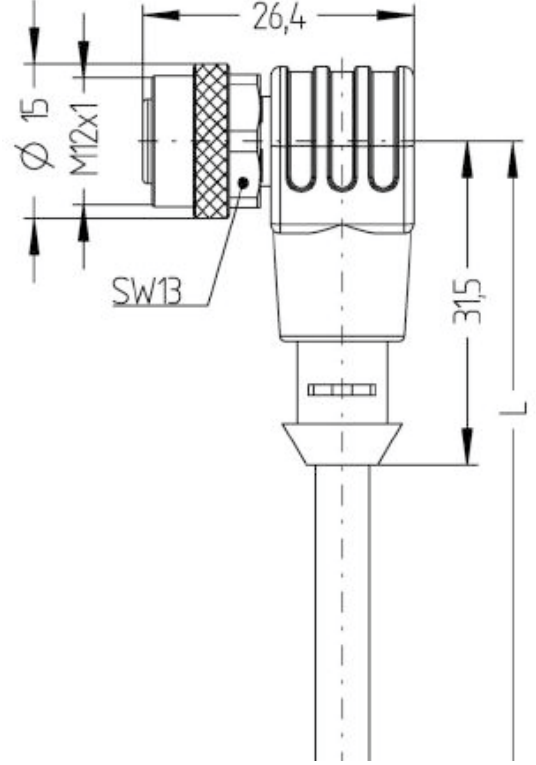

Aksesuar - multifonksiyonlu kapı kolları Bağlantı M12 x 1, 12-kutuplu 5 m kablo, açılı Malzeme No.: 1180927 (eski malzeme No.: 01.36.2327)

Ürün özellikleri

- M12 x 1 Fis bağlantısı için sanziman

Ebatlar

Teknik veriler

Koruma türü	IP65, IP67, IP68, only with screws tightened
Mekanik Ömür	min. 100 mating cycles
Bağlantı türü	Pre-wired cable PVC, grey
Kablo uzunluğu	5 m
Kablo çapı	6,1 mm
Bağlantı çapı	12 x 0,14 mm ²

Ölçülen çalışma akımı U_e	maks. 30 V
Yalıtım direnci	≥ 10 ⁸ Ω
Akım taşıma kapasitesi	1,5 A
Ortam Sıcaklığı	fixed cable: -25 °C ... +80 °C, moving cable: 0 °C ... +80 °C
Ağırlık	250 g

Hate ve teknik değişiklikler saklıdır.

Aksesuar - multifonksiyonlu kapı kolları
Bağlantı M12 x 1, 12-kutuplu 5 m kablo, açılı
Malzeme No.: 1180927 (eski malzeme No.: 01.36.2327)

Konektör sıralaması