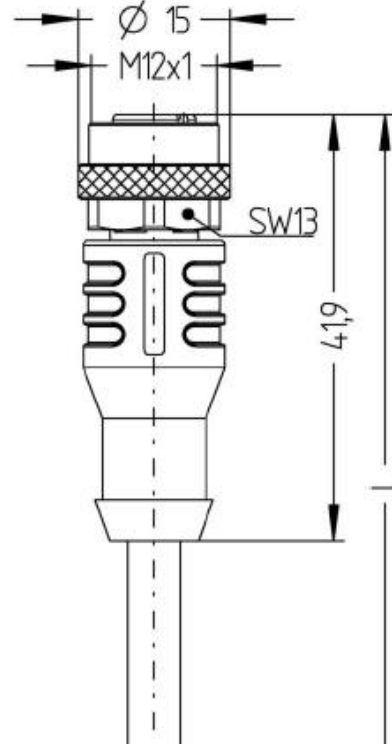

Aksesuar - multifonksiyonlu kapı kolları
Bağlantı M12 x 1, 12-kutuplu 5 m kablo, düz
Malzeme No.: 1179536 (eski malzeme No.: 01.36.2316)

Ürün özellikleri

- M12 x 1 Fis bağlantısı için sanziman

Ebatlar

Teknik veriler

Koruma türü

IP65, IP67, IP68, only with screws tightened

Mekanik Ömür

min. 100 mating cycles

Bağlantı türü

Pre-wired cable PVC, grey

Kablo uzunluğu

5 m

Kablo çapı

6,1 mm

Bağlantı çapı

12 x 0,14 mm²

Ölçülen çalışma akımı U_e

maks. 30 V

Yalıtım direnci

$\geq 10^8 \Omega$

Akım taşıma kapasitesi

1,5 A

Ortam Sıcaklığı

fixed cable: -25 °C ... +80 °C,

moving cable: 0 °C ... +80 °C

Ağırlık

250 g

Hate ve teknik değişiklikler saklıdır.