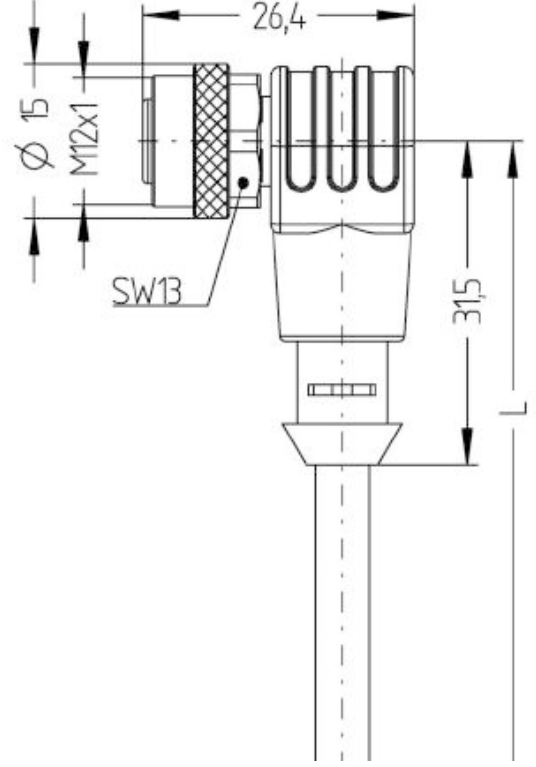

Aksesuar - multifonksiyonlu kapı kolları  
Bağlantı M12 x 1, 8-kutuplu 5 m kablo, açılı  
Malzeme No.: 1035121 (eski malzeme No.: 01.36.2195)

## Ürün özellikleri

- M12 x 1 Fis bağlantısı için sanziman

## Teknik veriler

**Koruma türü**  
IP67, only with screws tightened

**Mekanik Ömür**  
min. 100 mating cycles

**Bağlantı türü**  
Pre-wired cable PVC, black

**Kablo uzunluğu**  
5 m

**Bağlantı çapı**  
8 x 0,25 mm<sup>2</sup>

**Ölçülen çalışma akımı U<sub>e</sub>**  
maks. 30 V

**Yalıtım direnci**  
≥ 10<sup>9</sup> kΩ

**Akım taşıma kapasitesi**  
1,5 A

**Ortam Sıcaklığı**  
-30 °C ... +80 °C

**Ağırlık**  
255 g

Aksesuar - multifonksiyonlu kapı kolları  
Bağlantı M12 x 1, 8-kutuplu 5 m kablo, açılı  
Malzeme No.: 1035121 (eski malzeme No.: 01.36.2195)