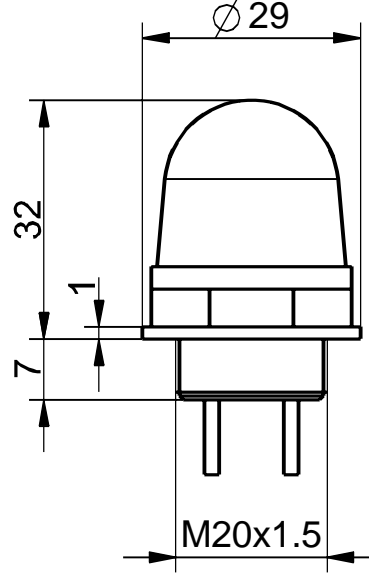

Aksesuar - halatlı emniyet şalterleri İkaz ışıkları Multi LED RD 230 VAC

Malzeme No.: 1178917 (eski malzeme No.: 01.41.51116)

Ürün özellikleri

- Başlık kırmızı
- M20 x 1,5
- 230 VAC
- Koruma sınıfı IP65
- -20 °C ile +50 °C'ye kadar ısıya dayanıklı

Ebatlar

Teknik veriler

Başlık

polikarbonat, dayanıklı, kendiliginden söner UL 94 V-0, kırmızı şeffaf

Koruma türü

IP65 (IEC/EN 60529)

Ölçülen koruma akım akarı U_B

230 VAC $\pm 10\%$

Ölçülen çalışma cırcerarı I_e

20 mA

Ömrü

maks. 100.000 h

Aydınlatma malzemesi

LED

Bağlantı türü

pabuçlu iletken (çinko kaplı)

Ortam Sıcaklığı

-20 °C ... +50 °C

Vida dişi

M20 x 1,5

Onaylar

cULus

Ağırlık

17 g