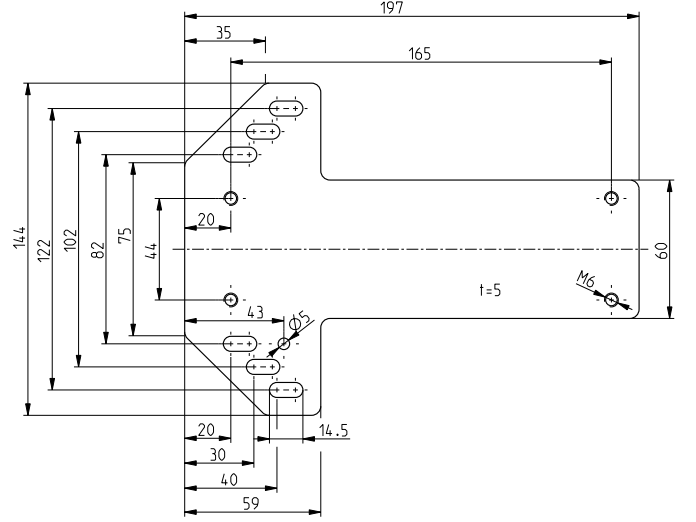

Aksesuar - Ex AZM 415 / Ex AZP 415

Montaj plakası MP AZM 415-B4pS

Malzeme No.: 1181420 (eski malzeme No.: 01.08.0276)

Ürün özellikleri

- 40, 60 oder 80 mm genişliğindeki profil sistemlerde montaj için
- Plaka kalınlığı 5 mm
- MP AZM 415-B4pS montaj plakası: Bir AZM 415-B4pS aktüatör montajı

Ebatlar

Hate ve teknik değışiklikler saklıdır.