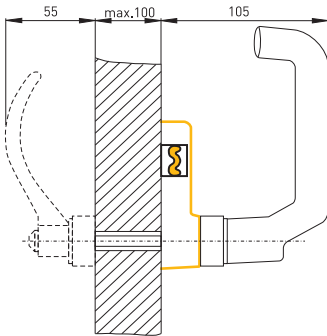

Notlar

- Soldan kapi açılışı için
- Aktüatör montajı distan, bakınız resimdeki sarı işaretleme

Ebatlar

Montaj AZM 415-B30-08

Aktüatör AZM 415-B30

Aktüatör montajı distan

Hate ve teknik değişiklikler saklıdır.