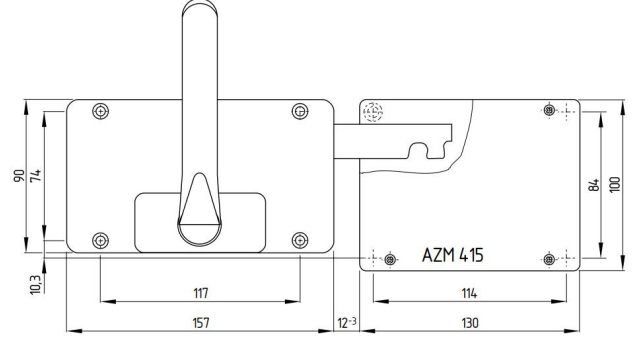

Aksesuar - Ex AZM 415 / Ex AZP 415

Aktüatör AZM 415-B30-08

Malzeme No.: 1172020 (eski malzeme No.: 01.08.0185)

Ürün özellikleri

- Bütün emniyet donanımları için
- Saptırma radiusu dikkate alınmak zorunda değildir
- Emniyet donanımında baskaca tutma yeri/kola ihtiyaç yoktur
- İşletme kolu duraklamalı
- Kesme gücü 25.000 N
- Kapatma penci SZ 415-1 veya SZ 415-2 mevcut, farkında olmadan kapatmayı karşı
- Kapi kalınlığı azami 100 mm'ye kadar
- Sabitleme vidaları için M6

Notlar

- Soldan kapi açılışı için
- Aktüatör montajı distan, bakınız resimdeki sarı işaretleme

Ebatlar

Montaj AZM 415-B30-08

Aktüatör AZM 415-B30

Aktüatör montajı distan

Hate ve teknik değişiklikler saklıdır.