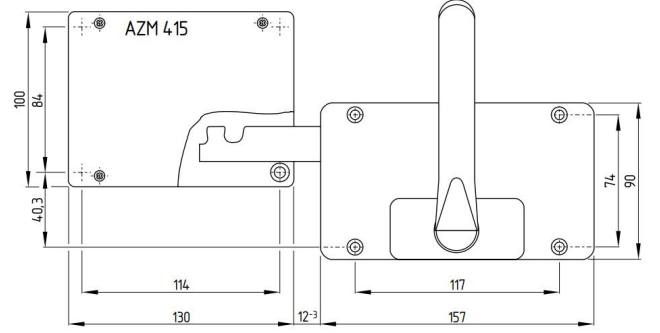

Aksesuar - Ex AZM 415 / Ex AZP 415

Aktüatör AZM 415-B30-07

Malzeme No.: 1172019 (eski malzeme No.: 01.08.0184)

Ürün özellikleri

- Bütün emniyet donanımları için
- Saptırma radiusu dikkate alınmak zorunda değildir
- Emniyet donanımında baskaca tutma yeri/kola ihtiyaç yoktur
- İşletme kolu duraklamalı
- Kesme gücü 25.000 N
- Kapatma penci SZ 415-1 veya SZ 415-2 mevcut, farkında olmadan kapatmayı karşı
- Kapi kalınlığı azami 100 mm'ye kadar
- Sabitleme vidaları için M6

Notlar

- Sağdan kapi açılışı için
- Aktüatör montajı distan, bakınız resimdeki sarı işaretleme

Ebatlar

Montaj AZM 415-B30-07

Aktüatör AZM 415-B30

Aktüatör montajı distan

Hate ve teknik değişiklikler saklıdır.