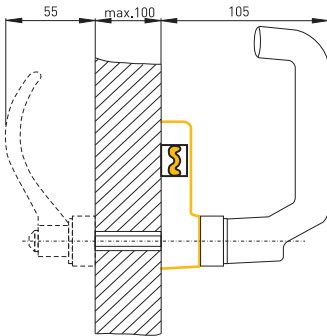

Notlar

- Sağdan kapi açılışı için
- Aktüatör montajı distan, bakınız resimdeki sarı işaretleme

Ebatlar

Montaj AZM 415-B30-07

Aktüatör AZM 415-B30

Aktüatör montajı distan

Hate ve teknik değişiklikler saklıdır.