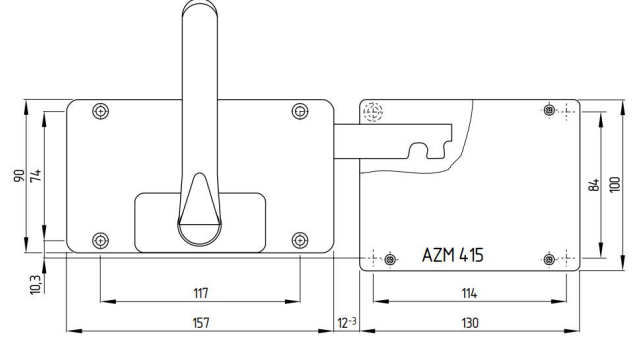

Aksesuar - Ex AZM 415 / Ex AZP 415

Aktüatör AZM 415-B30-06

Malzeme No.: 1186306 (eski malzeme No.: 01.08.0262)

Ürün özellikleri

- Bütün emniyet donanımları için
- Saptırma radiusu dikkate alınmak zorunda değildir
- Emniyet donanımında baskaca tutma yeri/kola ihtiyaç yoktur
- İşletme kolu duraklamalı
- Tehlike alanı içindeki koruyucunun açılmasına hizmet eden Panik kolu: 1. vurmali tusa basın, 2. Panik kolunu çevirin
- Kesme gücü 25.000 N
- Kapatma penci SZ 415-1 veya SZ 415-2 mevcut, farkında olmadan kapatmayı karşı
- Kapi kalınlığı azami 100 mm'ye kadar
- Sabitleme vidaları için M6

Notlar

- Soldan kapi açılışı için
- Aktüatör montajı distan, bakınız resimdeki sarı işaretleme
- Kullanım sadece Ex AZM 415 TE ile mümkün

Ebatlar

Montaj AZM 415-B30-06

Aktüatör AZM 415-B30

Aktüatör montajı distan