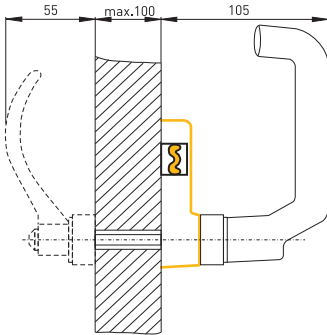

Notlar

- Soldan kapi açılışı için
- Aktüatör montajı distan, bakınız resimdeki sarı işaretleme
- Kullanım sadece Ex AZM 415 TE ile mümkün

Ebatlar

Montaj AZM 415-B30-06

Aktüatör AZM 415-B30

Aktüatör montajı distan