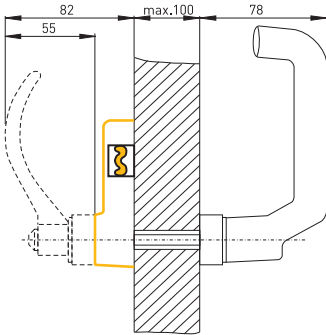

Aktüatör montajı için

Hate ve teknik değişiklikler saklıdır.