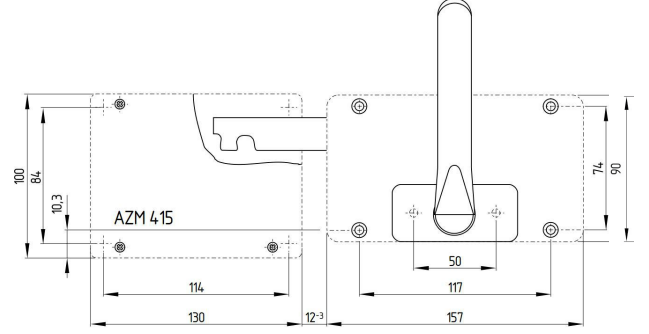

Aksesuar - Ex AZM 415 / Ex AZP 415 Aktüatör AZM 415-B30-01

Malzeme No.: 1184310 (eski malzeme No.: 01.08.0319)

Ürün özellikleri

- Bütün emniyet donanımları için
- Saptırma radiusu dikkate alınmak zorunda değildir
- Emniyet donanımında baskaca tutma yeri/kola ihtiyaç yoktur
- İşletme kolu duraklamalı
- Tehlike alanı içindeki koruyucunun açılmasına hizmet eden Panik kolu: 1. vurmali tusa basın, 2. Panik kolunu çevirin
- Kesme gücü 25.000 N
- Kapatma penci SZ 415-1 veya SZ 415-2 mevcut, farkında olmadan kapatmayı karşı
- Kapi kalınlığı azami 100 mm'ye kadar
- Sabitleme vidaları için M6

Notlar

- Sağdan açılan kapılar için panik kolları
- Aktüatör montajı için, bakınız resimdeki sarı işaretlemeler
- Kullanım sadece Ex AZM 415 TEI ile mümkün

Ebatlar