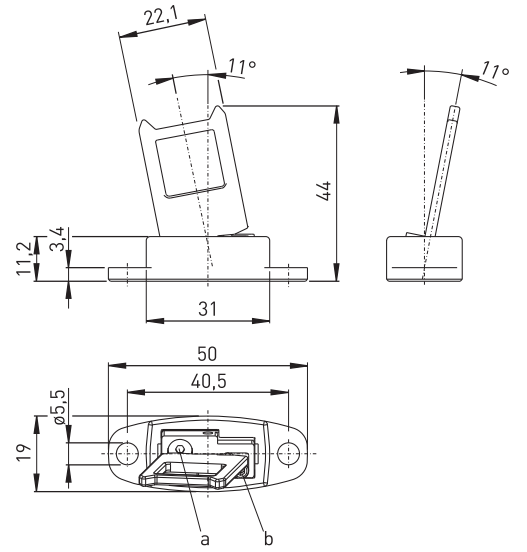

Aksesuar - Ex 355 AZ

Hareketli aktüatör AZ 335/355-B6

Malzeme No.: 1170540 (eski malzeme No.: 01.08.0159)

Ürün özellikleri

- Özellikle dönebilen koruyucular için uygun
- Radius ayarlanabilir, asgari 100 mm, içten alti köşe vida ile (a veya b)

Ebatlar

Teknik veriler

Aktüatör radyüsü
min. 100 mm

Ağırlık
41 g

Aktüatörün ince tarafı

Dikkat! 13 mm ölçüsü gövde yüzeyine alınması gerekir temas edilmiş aktüatörden değil!

Aktüatörün geniş tarafı

Dikkat! 13 mm ölçüsü gövde yüzeyine alınması gerekir temas edilmiş aktüatörden değil!