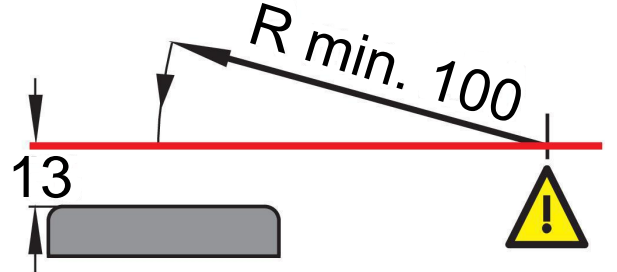

Ebatlar

Teknik veriler

Aktüatör radyüsü
min. 100 mm

Ağırlık
41 g

Aktüatörün ince tarafı

Dikkat! 13 mm ölçüsü gövde yüzeyine alınması gerekir temas edilmiş aktüatörden değil!

Aktüatörün geniş tarafı

Dikkat! 13 mm ölçüsü gövde yüzeyine alınması gerekir temas edilmiş aktüatörden değil!