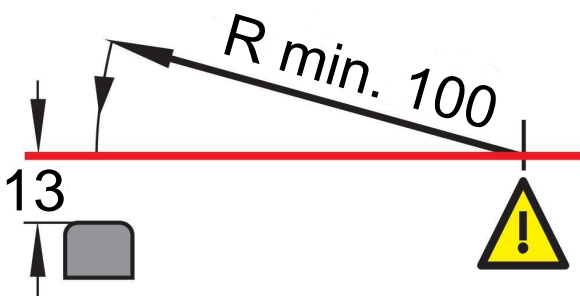

Ebatlar

Teknik veriler

Aktüatör radyüsü
min. 100 mm

Ağırlık
41 g

Aktüatörün ince tarafı

Dikkat! 13 mm ölçüsü gövde yüzeyine alınması gerekir temas edilmiş aktüatörden değil!

Aktüatörün geniş tarafı

Dikkat! 13 mm ölçüsü gövde yüzeyine alınması gerekir temas edilmiş aktüatörden değil!