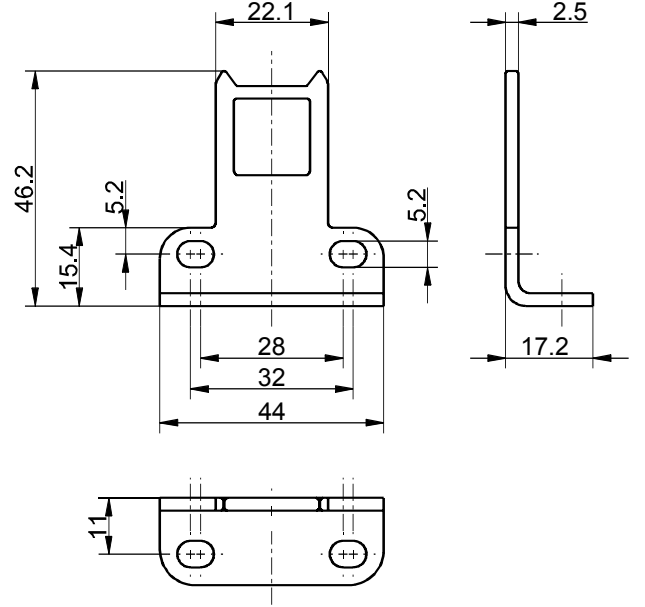

Aksesuar - Ex 355 AZ

Açılı aktüatör AZ 335/355-B5

Malzeme No.: 1170538 (eski malzeme No.: 01.08.0158)

Ürün özellikleri

- Özellikle dönebilen koruyucular için uygun
- Aktüasyon radiusu, döner emniyet düzeneklerinde $a = 900$ mm ve $b = 700$ mm
- Eksenel kayma $x = 16$ mm

Ebatlar

Aktüatör radyüsü

Menteşenin dönüm noktası ve emniyet-şalterin üst tarafı artı x mm eklenerek bir olması gerekmektedir
 a = Aktüatör radyüsü aktüatörün ince tarafın üstünde
 b = Aktüatör radyüsü aktüatörün geniş tarafın üstünde
 x = Eksen hizalama

Dikkat! x ölçüsü gövde yüzeyine alınması gerekir temas edilmiş aktüatörden değil!

Hate ve teknik değişiklikler saklıdır.