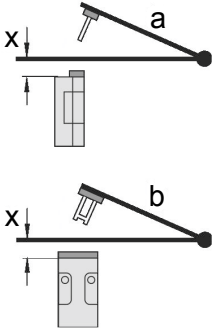

Aksesuar - Ex 355 AZ

Açılı aktüatör AZ 335/355-B5

Malzeme No.: 1170538 (eski malzeme No.: 01.08.0158)

Ürün özellikleri

- Özellikle dönebilen koruyucular için uygun
- Aktüasyon radiusu, döner emniyet düzeneklerinde $a = 900$ mm ve $b = 700$ mm
- Eksenel kayma $x = 16$ mm

Ebatlar

Aktüatör radyüsü

Menteşenin dönüm noktası ve emniyet-şalterin üst tarafı artı x mm eklenerek bir olması gerekmektedir
 a = Aktüatör radyüsü aktüatörün ince tarafın üstünde
 b = Aktüatör radyüsü aktüatörün geniş tarafın üstünde
 x = Eksen hizalama

Dikkat! x ölçüsü gövde yüzeyine alınması gerekir temas edilmiş aktüatörden değil!

Hate ve teknik değişiklikler saklıdır.