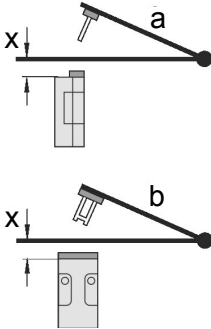

Aksesuar - ES 97 AZ / Ex 97 AZ

Düz aktüatör AZ 95/97-B1

Malzeme No.: 1178645 (eski malzeme No.: 04.95.1120)

Ürün özellikleri

- Paslanmaz çelik 1.4301
- Aktüasyon radiusu, döner emniyet düzeneklerinde $a = 350$ mm ve $b = 700$ mm
- Eksenel kayma $x = 11$ mm

Notlar

- 2 adet kapak gönderim içerigine dahildir

Ebatlar

Aktüatör radyüsü

Menteşenin dönüm noktası ve emniyet-şalterin üst tarafı artı x mm eklenerek bir olması gerekmektedir
 a = Aktüatör radyüsü aktüatörün ince tarafın üstünde
 b = Aktüatör radyüsü aktüatörün geniş tarafın üstünde
 x = Eksen hizalama

Dikkat! x ölçüsü gövde yüzeyine alınması gerekir temas edilmiş aktüatörden değil!