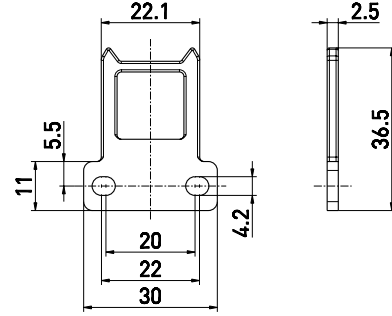

Aksesuar - ES 97 AZ / Ex 97 AZ

Düz aktüatör AZ 95/97-B1

Malzeme No.: 1178645 (eski malzeme No.: 04.95.1120)

Ürün özellikleri

- Paslanmaz çelik 1.4301
- Aktüasyon radiusu, döner emniyet düzeneklerinde $a = 350$ mm ve $b = 700$ mm
- Eksenel kayma $x = 11$ mm

Notlar

- 2 adet kapak gönderim içerigine dahildir

Ebatlar

Aktüatör radyüsü

Menteşenin dönüm noktası ve emniyet-şalterin üst tarafı artı x mm eklenerek bir olması gerekmektedir
 a = Aktüatör radyüsü aktüatörün ince tarafın üstünde
 b = Aktüatör radyüsü aktüatörün geniş tarafın üstünde
 x = Eksen hizalama

Dikkat! x ölçüsü gövde yüzeyine alınması gerekir temas edilmiş aktüatörden değil!