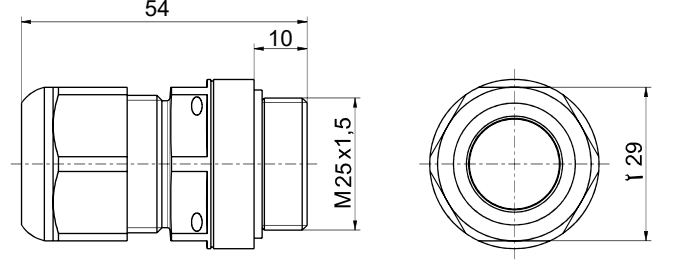

Aksesuar - ZS 92 S / ZS 92 SR Basınç dengeleme kablo rakoru M25x1,5 dahil. Malzeme No.: 1284841

Ürün özellikleri

- Entegre basınç dengeleme elemanlı kablo rakoru – malzemeden ve montaj süresinden tasarruf sağlar
- Aşırı basınç ve sıcaklık dalgalanmalarında yoğunlaşmanın nüfuz etmesini önler
- Elektrikli cihazların ömrünü uzatır
- Sürekli havalandırma

Ebatlar

Teknik veriler

Kablo rakoru

polyamid, alev geciktirici, kendi söner, siyah

Conta

EPDM

Sıkma Kuvveti

kablo rakorun bağlantı dişi: maks. 4 Nm
kablo rakorun şapka somunu: maks. 4 Nm

Koruma türü

IP68 (5 bar, 30 min.) to IEC/EN 60529
IP69 to IEC/EN 60529

Sıkma alanı

9 ... 17 mm

Hava akışı

65 l/saat (70mbar'da)

Ortam Sıcaklığı

-40 °C ... +100 °C