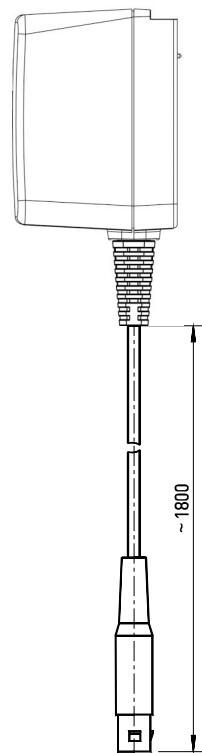

## Sistema sem fio seguro sWave®-safe Alimentação 7,5V/800mA/1,8m com conector Número de item: 1264552

### Características dos produtos

- Cabo de 1,8 metros
- Com conector reto
- Com 5 adaptadores (EURO, UK, USA/JAPAN, AUS, IEC)

### Desenho com dimensões