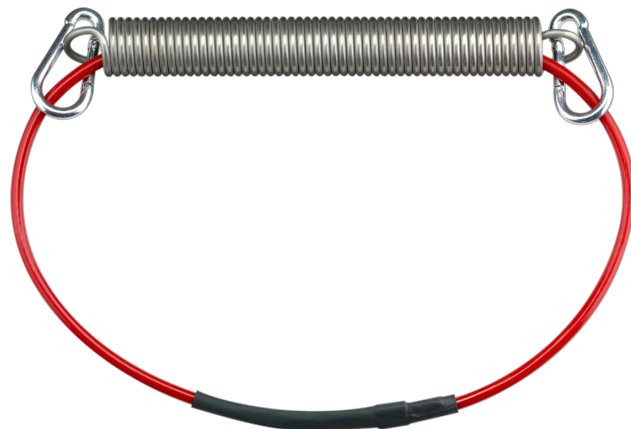

Acessórios p/ chaves de emergência Mola de compensação ZS 80 Niro Número de item: 1230445

Características dos produtos

- Com limitação de curso
- Adaptação à dilatação do cabo causada por variação de temperatura
- Versão composta por: cabo de aço com cobertura de PVC vermelho, 2 mosquetões A4 (1.4401) e mola de tensão (1.4310)

Desenho com dimensões

Ressalvadas erratas e alterações técnicas.