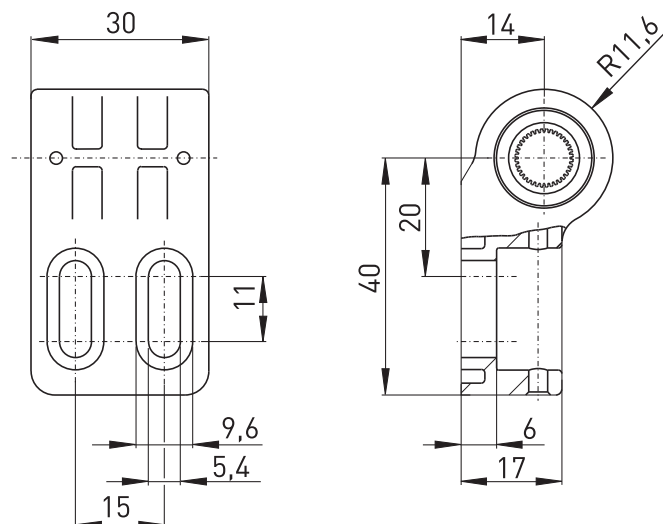

### Junta fixa F

Número de item: 1169835 (número de item antigo: 01.08.0146)

#### Características dos produtos

- Adequado p/ ES 98 SB-10mm, Ex 98 SB-10mm e Ex 355 V10S
- Incl. Pinos guia, 1 plug e 2 parafusos  
M5 x 20 cf ISO 7380

#### Desenho com dimensões