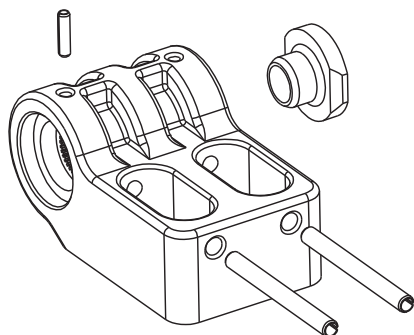

Junta fixa F

Ressalvadas erratas e alterações técnicas.