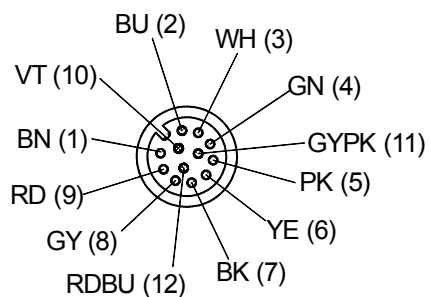

Ressalvadas erratas e alterações técnicas.

Acessórios p/ maçanetas multifuncionais

Conector M12 x 1, 12 polos, 10 m, angulado

Número de item: 1181470 (número de item antigo: 01.36.2334)

Configuração do conector