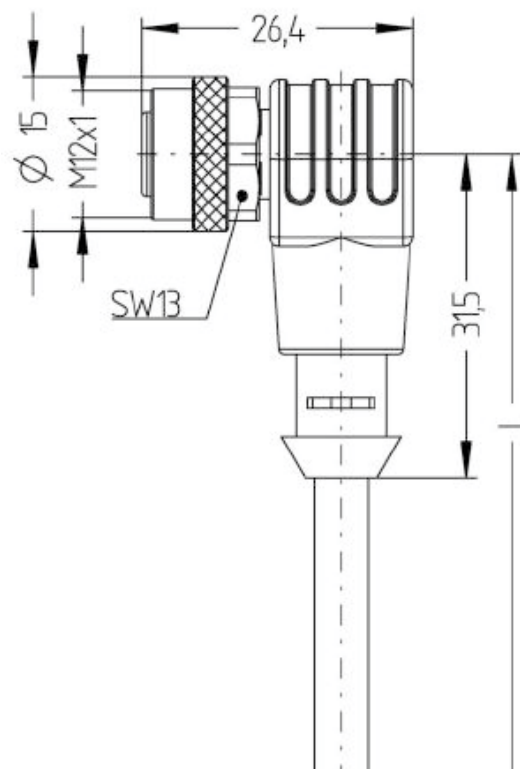

Acessórios p/ maçanetas multifuncionais

Conector M12 x 1, 12 polos, 10 m, angulado

Número de item: 1181470 (número de item antigo: 01.36.2334)

Características dos produtos

- Conector p/ conector M12 x 1

Desenho com dimensões

Dados técnicos

Grau de proteção

IP65, IP67, IP68, only with screws tightened

Durabilidade mecânica

mín 100 ciclos de conexão

Conexão

cabo pré-formado PVC, cinza

Comprimento do condutor

10 m

Diâmetro do cabo

6,1 mm

Seção máx. cabo

12 x 0,14 mm²

Dimensionamento da voltagem de operação U_e

máx. 30 V

Resistência do isolamento

Ressalvadas erratas e alterações técnicas.

Acessórios p/ maçanetas multifuncionais

Conector M12 x 1, 12 polos, 10 m, angulado

Número de item: 1181470 (número de item antigo: 01.36.2334)

Configuração do conector