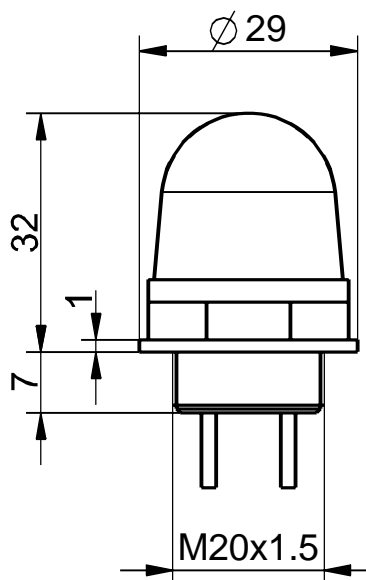

Acessórios p/ chaves de emergência Sinalizador Multi-LED transparente 24 VDC Número de item: 1169220 (número de item antigo: 01.41.5106)

Características dos produtos

- Lente branca
- M20 x 1.5
- 24 VDC
- Grau de proteção IP65
- Suporta temperaturas de -20 °C até +50 °C

Desenho com dimensões

Dados técnicos

Calota

poli carbonato, resistente a impacto, auto-extinguível UL 94 V-0, branco transparente

Grau de proteção

IP65 (IEC/EN 60529)

Faixa de tensão do funcionamento nominal U_B

24 VDC $\pm 10\%$

Dimensionamento da tensão de operação I_e

45 mA

Vida útil

máx. 100.000 h

Luminária

LED

Conexão

cabo trançado (estanhado) com ponteiros condutoras

Temperatura ambiente

-20 °C ... +50 °C

Rosca

M20 x 1,5

Certificado

cULus

Peso