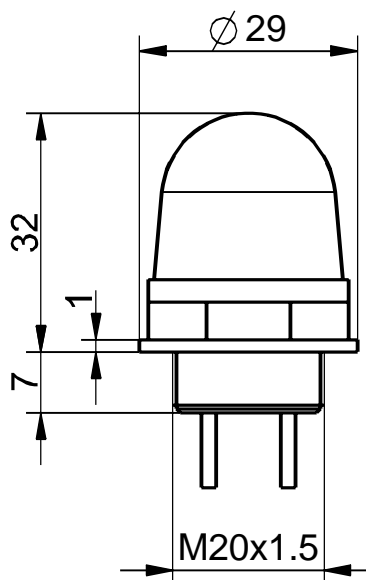

Acessórios p/ chaves de emergência Sinalizador Multi-LED vermelho 230 VAC Número de item: 1178917 (número de item antigo: 01.41.5116)

Características dos produtos

- Lente vermelho
- M20 x 1.5
- 230 VAC
- Grau de proteção IP65
- Suporta temperaturas de -20 °C até +50 °C

Desenho com dimensões

Dados técnicos

Calota

policarbonato, resistente a impacto, auto-extinguível UL 94 V-0, vermelho transparente

Grau de proteção

IP65 (IEC/EN 60529)

Faixa de tensão do funcionamento nominal U_B

230 VAC $\pm 10\%$

Dimensionamento da tensão de operação I_e

20 mA

Vida útil

máx. 100.000 h

Luminária

LED

Conexão

cabo trançado (estanhado) com ponteiros condutoras

Temperatura ambiente

-20 °C ... +50 °C

Rosca

M20 x 1,5

Certificado

cULus

Peso