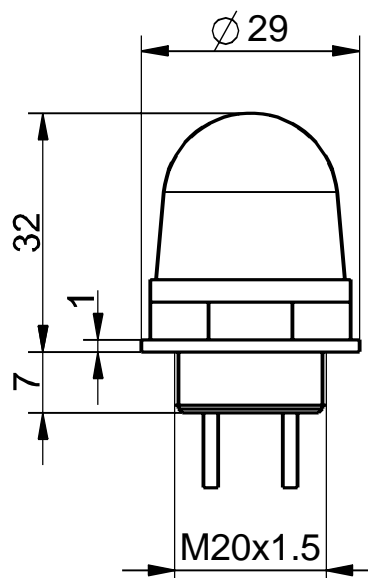

Acessórios p/ chaves de emergência Sinalizador Multi-LED vermelho 115 VAC

Número de item: 1169221 (número de item antigo: 01.41.5103)

Características dos produtos

- Lente vermelho
- M20 x 1.5
- 115 VAC
- Grau de proteção IP65
- Suporta temperaturas de -20 °C até +50 °C

Desenho com dimensões

Dados técnicos

Calota

polycarbonato, resistente a impacto, auto-extinguível UL 94 V-0, vermelho transparente

Grau de proteção

IP65 (IEC/EN 60529)

Faixa de tensão do funcionamento nominal U_B

115 VAC $\pm 10\%$

Dimensionamento da tensão de operação I_e

15 mA

Vida útil

máx. 100.000 h

Luminária

LED

Conexão

cabo trançado (estanhado) com ponteiros condutoras

Temperatura ambiente

-20 °C ... +50 °C

Rosca

M20 x 1,5

Certificado

cULus

Peso