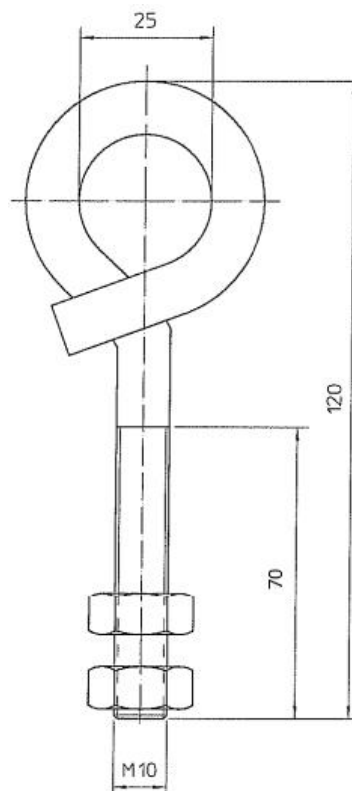

Acessórios p/ chaves de emergência Parafuso olhal aberto M10 x 120 c/ 2 porcas Número de item: 1279170

Características dos produtos

- Tipo 18E
- Aço galvanizado
- Fornecidas 2 porcas hexagonais

Desenho com dimensões