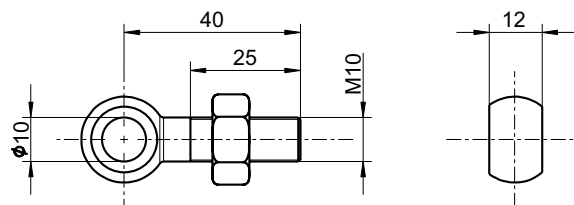

Acessórios p/ chaves de emergência

Parafuso olhal BM10 x 40 c/ porca

Número de item: 1032610 (número de item antigo: 01.03.0208)

Características dos produtos

- Conforme DIN 444
- Comprimento à partir do centro do olhal 40 mm , comprimento da rosca 25 mm, rosca M10 x 1.5
- Aço galvanizado
- Fornecidas 1 porcas hexagonais

Desenho com dimensões

Ressalvadas erratas e alterações técnicas.