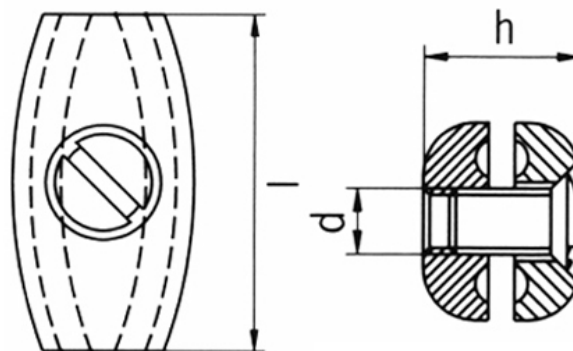

### Presilha egg-shaped

Número de item: 1181896 (número de item antigo: 01.10.0091)

#### Características dos produtos

- P/ acionamento por cabo com núcleo de aço Ø 3 mm

#### Desenho com dimensões

l = 28 mm | h = 12 mm | d = M5 thread