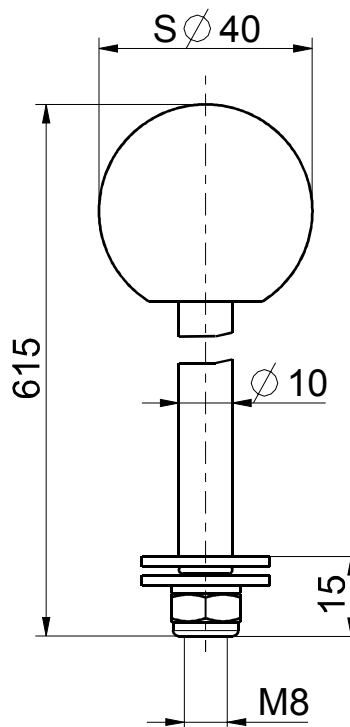

Acessórios p/ pedais de comando
Alça de transporte TST
Número de item: 1051685

Características dos produtos

- Alça de transporte ergonômica TST p/ transporte
- Aço inox 1.4104 com manopla em termoplástico

Desenho com dimensões

Ressalvadas erratas e alterações técnicas.