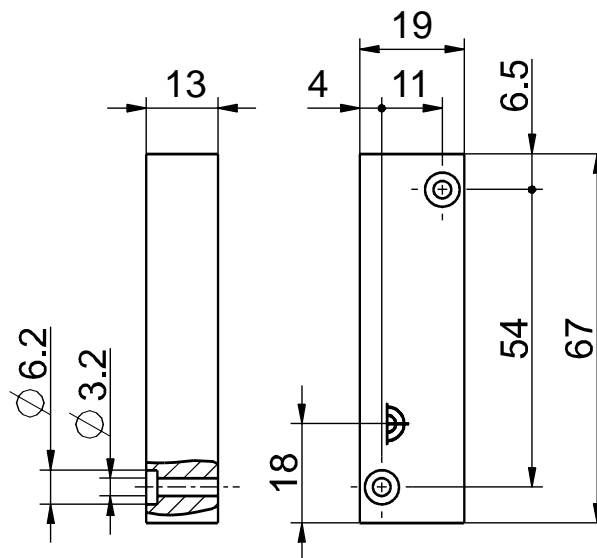

Acessórios p/ sensores magnéticos Atuador magnético Ex M 2580 r-F-Niro Número de item: 1441455

Características dos produtos

- Zona Ex 1 e 21
- Suporta temperaturas de -40 °C até +140 °C
- Alto grau de proteção IP68
- Invólucro em aço inox
- Magnet: NdFeB, niquelado
- Apenas adequado p/ Ex RC 2580 1Wr
- Atuação pela frente "F"

Desenho com dimensões

Atuação pela frente "F"

Distâncias limitadoras Ex M 2580 r-F-Niro