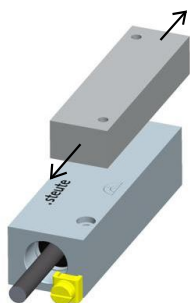

Acessórios p/ sensores magnéticos Atuador magnético Ex M 2580 r-T-Niro Número de item: 1201077

Características dos produtos

- Zona Ex 1 e 21
- Suporta temperaturas de -40 °C até +140 °C
- Alto grau de proteção IP68
- Invólucro em aço inox
- Magnet: NdFeB, niquelado
- Apenas adequado p/ Ex RC 2580 1Wr
- Atuação por cima "T"

Desenho com dimensões

Atuação por cima "T"

Distâncias limitadoras Ex M 2580 r-T-Niro

Ressalvadas erratas e alterações técnicas.