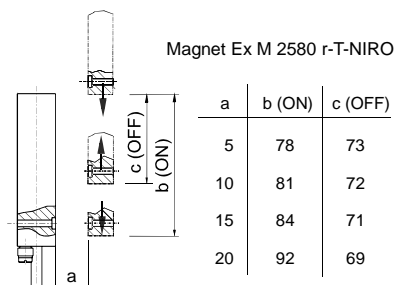

Acessórios p/ sensores magnéticos Atuador magnético Ex M 2580 r-T-Niro Número de item: 1201077

Características dos produtos

- Zona Ex 1 e 21
- Suporta temperaturas de -40 °C até +140 °C
- Alto grau de proteção IP68
- Invólucro em aço inox
- Magnet: NdFeB, niquelado
- Apenas adequado p/ Ex RC 2580 1Wr
- Atuação por cima "T"

Desenho com dimensões

Atuação por cima "T"

Distâncias limitadoras Ex M 2580 r-T-Niro

Ressalvadas erratas e alterações técnicas.