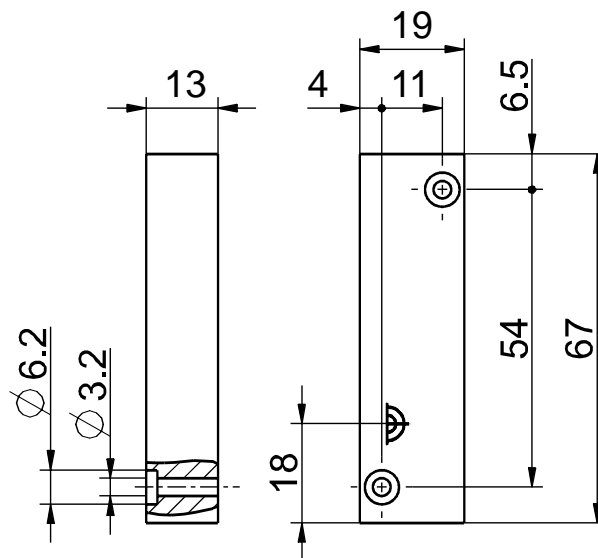

Acessórios p/ sensores magnéticos Atuador magnético Ex M 2580 r-T-Niro Número de item: 1201077

Características dos produtos

- Zona Ex 1 e 21
- Suporta temperaturas de -40 °C até +140 °C
- Alto grau de proteção IP68
- Invólucro em aço inox
- Magnet: NdFeB, niquelado
- Apenas adequado p/ Ex RC 2580 1Wr
- Atuação por cima "T"

Desenho com dimensões

Atuação por cima "T"

Distâncias limitadoras Ex M 2580 r-T-Niro

Ressalvadas erratas e alterações técnicas.