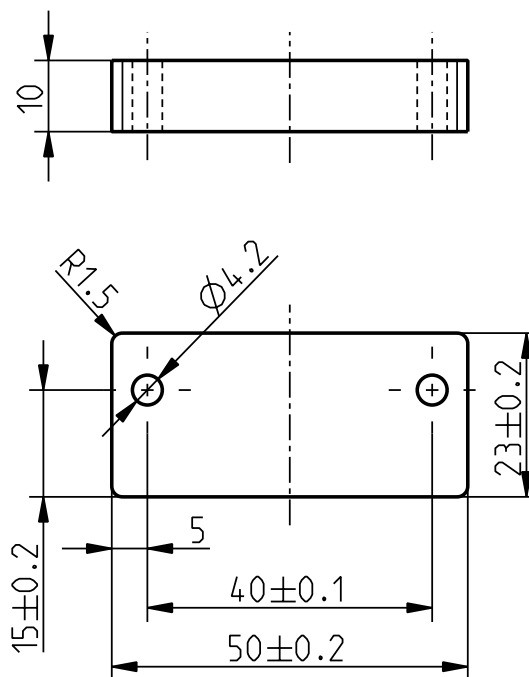

Acessórios p/ RC Si 56 / RC Si 56 Extreme / Ex RC Si 56

Placa distanciadora MC 56

Número de item: 1184875 (número de item antigo: 03.56.5301)

Características dos produtos

- Material: POM (preta)

Desenho com dimensões