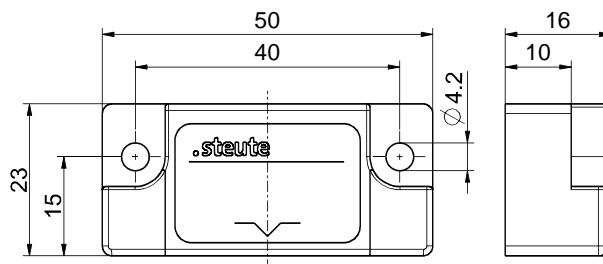

### Atuador magnético codificado Ex MC 56

Número de item: 1180986 (número de item antigo: 05.00.8218)

#### Características dos produtos

- Atuador p/ Ex RC Si 56
- Design compacto
- Adequado p/ perfis de 30 mm
- Invólucro: termoplástico reforçado com fibra de vidro, auto-extinguível
- Magnet: NdFeB
- Suporta temperaturas de -40 °C até +80 °C

#### Desenho com dimensões

Ressalvadas erratas e alterações técnicas.