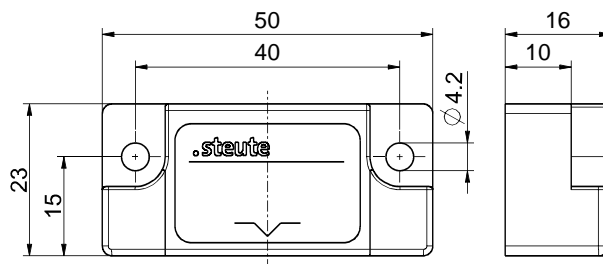

## Acessórios p/ RC Si 56 / RC Si 56 Extreme Atuador magnético codificado MC 56

Número de item: 1180987 (número de item antigo: 05.00.8217)

### Características dos produtos

- Atuador p/ RC Si 56
- Design compacto
- Adequado p/ perfis de 30 mm
- Invólucro: termoplástico reforçado com fibra de vidro, auto-extinguível
- Magnet: NdFeB
- Suporta temperaturas de -40 °C até +80 °C

### Desenho com dimensões

Ressalvadas erratas e alterações técnicas.