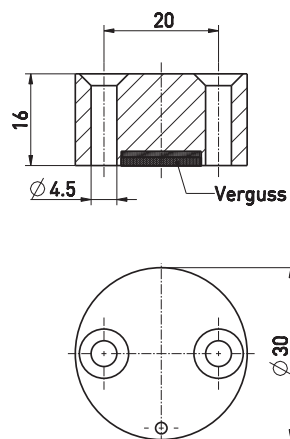

## Acessórios p/ RC Si M30 / RC Si M30 Extreme Atuador magnético codificado MC 30

Número de item: 1180334 (número de item antigo: 05.00.8214)

### Características dos produtos

- Atuador p/ RC Si M30
- Invólucro: latão, niquelado
- Magnet: NdFeB
- Suporta temperaturas de -40 °C até +80 °C

### Desenho com dimensões

Ressalvadas erratas e alterações técnicas.