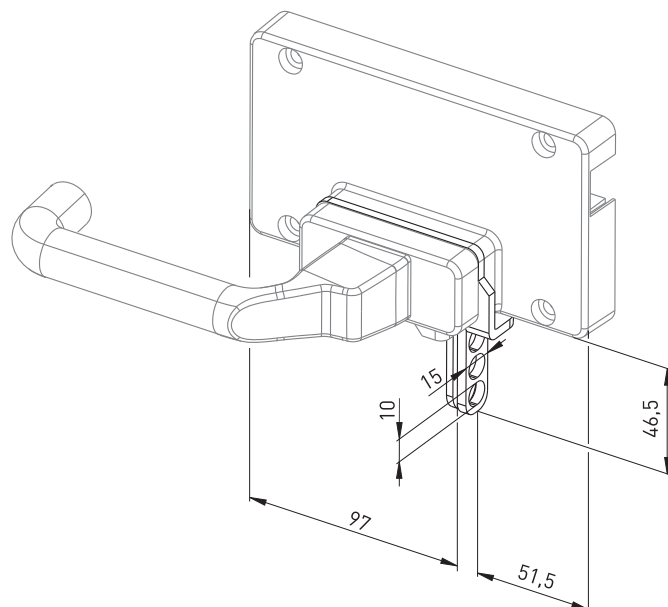

Acessórios p/ Ex AZM 415 / Ex AZP 415

Lockout tag SZ 415-2

Número de item: 1187201 (número de item antigo: 01.08.0422)

Características dos produtos

- Atuador p/ AZM 415-B30-02, -04, -05 e -07
- Para prevenção de fechamento não intencional, por ex., p/ prevenir atuação da chave durante manutenção
- Adequado p/ montagem dentro e fora da area perigosa
- Versão mostrada SZ 415-1, Versão SZ 415-2 imagem espelhada

Desenho com dimensões

Ressalvadas erratas e alterações técnicas.