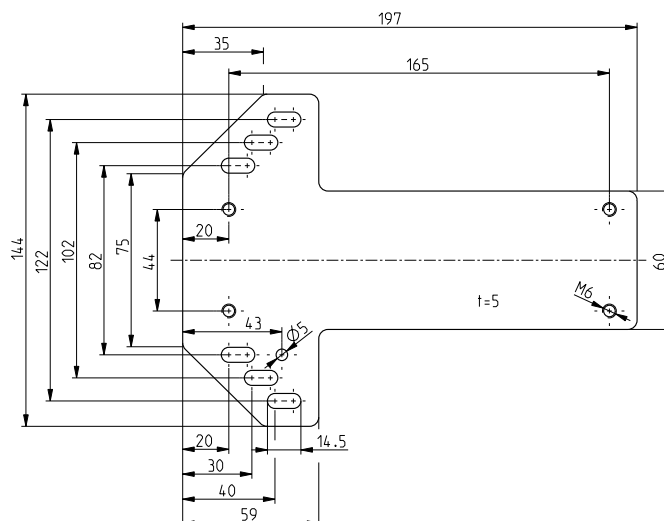

Acessórios p/ Ex AZM 415 / Ex AZP 415 Placa de montagem MP AZM 415-B4pS

Número de item: 1181420 (número de item antigo: 01.08.0276)

Características dos produtos

- P/ montagem em sistemas de perfil, por ex. larguras de 40, 60 ou 80 mm
- Espessura da placa 5 mm
- Placa de montagem MP AZM 415-B4pS: montagem do AZM 415-B4pS

Desenho com dimensões

Ressalvadas erratas e alterações técnicas.