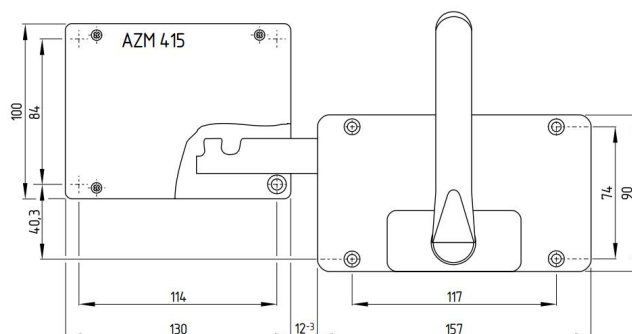

Acessórios p/ Ex AZM 415 / Ex AZP 415

Atuador AZM 415-B30-05

Número de item: 1186090 (número de item antigo: 01.08.0385)

Características dos produtos

- Adequado p/ Todos tipos de guardas
- Indiferente ao raio da porta
- Não necessita manoplas/alavancas adicionais na proteção
- Maçaneta atuadora de trava
- Manopla de emergência para abrir a guarda pelo lado interno da área protegida:
 1. Pressione o botão, 2. gire a manopla de emergência
- Força de cisalhamento 25,000 N
- Lockout tag SZ 415-1 ou SZ 415-2 disponíveis p/ prevenção de fechamento não intencional
- P/ espessura max. de porta 100 mm
- Para parafusos de montagem M6

Notas

- Dobradiça à direita
- Atuador montado externamente, veja a marcação amarela no desenho
- Para apenas em combinação com Ex AZM 415 TE

Desenho com dimensões

Montagem AZM 415-B30-05

Atuador AZM 415-B30