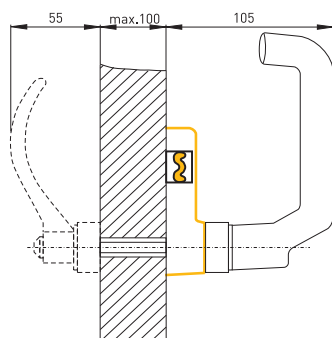

Montagem externa do atuador

Ressalvadas erratas e alterações técnicas.