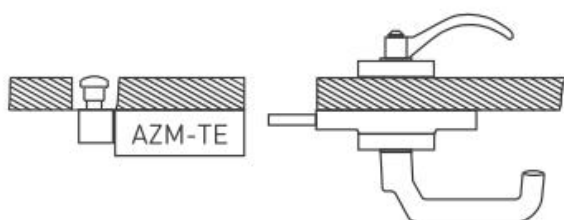

Acessórios p/ Ex AZM 415 / Ex AZP 415

Atuador AZM 415-B30-05

Número de item: 1186090 (número de item antigo: 01.08.0385)

Características dos produtos

- Adequado p/ Todos tipos de guardas
- Indiferente ao raio da porta
- Não necessita manoplas/alavancas adicionais na proteção
- Maçaneta atuadora de trava
- Manopla de emergência para abrir a guarda pelo lado interno da área protegida:
 1. Pressione o botão, 2. gire a manopla de emergência
- Força de cisalhamento 25,000 N
- Lockout tag SZ 415-1 ou SZ 415-2 disponíveis p/ prevenção de fechamento não intencional
- P/ espessura max. de porta 100 mm
- Para parafusos de montagem M6

Notas

- Dobradiça à direita
- Atuador montado externamente, veja a marcação amarela no desenho
- Para apenas em combinação com Ex AZM 415 TE

Desenho com dimensões

Montagem AZM 415-B30-05

Atuador AZM 415-B30