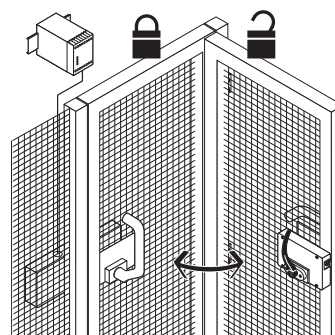

Acessórios p/ Ex AZM 415 / Ex AZP 415

Atuador AZM 415-B30-05

Número de item: 1186090 (número de item antigo: 01.08.0385)

Características dos produtos

- Adequado p/ Todos tipos de guardas
- Indiferente ao raio da porta
- Não necessita manoplas/alavancas adicionais na proteção
- Maçaneta atuadora de trava
- Manopla de emergência para abrir a guarda pelo lado interno da área protegida:
 1. Pressione o botão, 2. gire a manopla de emergência
- Força de cisalhamento 25,000 N
- Lockout tag SZ 415-1 ou SZ 415-2 disponíveis p/ prevenção de fechamento não intencional
- P/ espessura max. de porta 100 mm
- Para parafusos de montagem M6

Notas

- Dobradiça à direita
- Atuador montado externamente, veja a marcação amarela no desenho
- Para apenas em combinação com Ex AZM 415 TE

Desenho com dimensões

Montagem AZM 415-B30-05

Atuador AZM 415-B30

Montagem externa do atuador

Ressalvadas erratas e alterações técnicas.