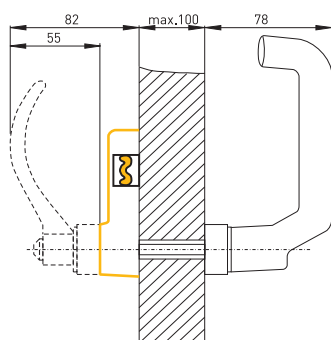

Montagem interna do atuador

Ressalvadas erratas e alterações técnicas.