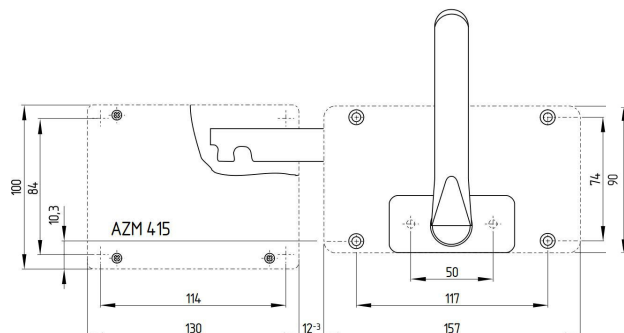

#### Características dos produtos

- Adequado p/ Todos tipos de guardas
- Indiferente ao raio da porta
- Não necessita manoplas/alavancas adicionais na proteção
- Maçaneta atuadora de trava
- Força de cisalhamento 25,000 N
- Lockout tag SZ 415-1 ou SZ 415-2 disponíveis p/ prevenção de fechamento não intencional
- P/ espessura max. de porta 100 mm
- Para parafusos de montagem M6

#### Desenho com dimensões