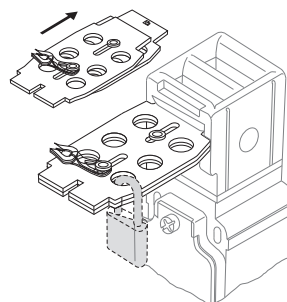

Acessórios p/ chaves de segurança

Lockout tag SZ 16/335

Número de item: 1170535 (número de item antigo: 01.08.0155)

Características dos produtos

- Para prevenção de fechamento não intencional, por ex., p/ prevenir atuação da chave durante manutenção

Desenho com dimensões

Ressalvadas erratas e alterações técnicas.