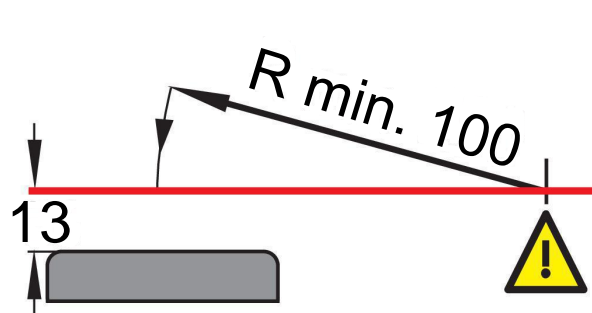

Desenho com dimensões

Dados técnicos

Raio de atuação
min. 100 mm

Peso
41 g

Lado estreito do raio de atuação

Atenção! 13 mm deve ser referenciado à superfície do involucro e não ao atuador inserido!

Lado largo do raio de atuação

Atenção! 13 mm deve ser referenciado à superfície do involucro e não ao atuador inserido!

Ressalvadas erratas e alterações técnicas.