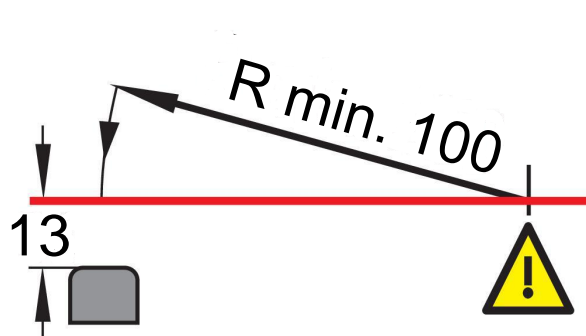

Desenho com dimensões

Dados técnicos

Raio de atuação
min. 100 mm

Peso
41 g

Lado estreito do raio de atuação

Atenção! 13 mm deve ser referenciado à superfície do involucro e não ao atuador inserido!

Lado largo do raio de atuação

Atenção! 13 mm deve ser referenciado à superfície do involucro e não ao atuador inserido!

Ressalvadas erratas e alterações técnicas.