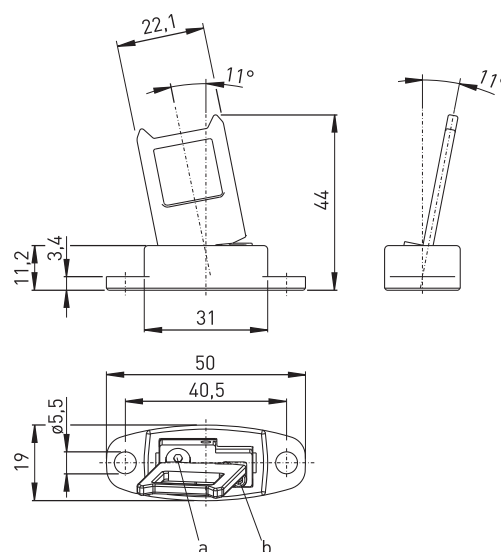

Acessórios p/ Ex 355 AZ

Atuador flexível AZ 335/355-B6

Número de item: 1170540 (número de item antigo: 01.08.0159)

Características dos produtos

- Especialmente adequado p/ proteções giratórias
- Raio de atuação ajustável, min. 100 mm, usando uma chave hexagonal (a ou b)

Desenho com dimensões

Dados técnicos

Raio de atuação
min. 100 mm

Peso
41 g

Lado estreito do raio de atuação

Atenção! 13 mm deve ser referenciado à superfície do involucro e não ao atuador inserido!

Lado largo do raio de atuação

Atenção! 13 mm deve ser referenciado à superfície do involucro e não ao atuador inserido!

Ressalvadas erratas e alterações técnicas.