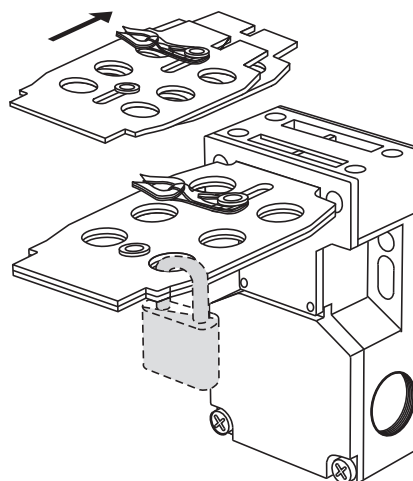

Acessórios p/ Ex AZ 16

Lockout tag SZ 16/335

Número de item: 1170535 (número de item antigo: 01.08.0155)

## Características dos produtos

- Para prevenção de fechamento não intencional, por ex., p/ prevenir atuação da chave durante manutenção
- P/ instalações complexas
- Podem ser colocadas até 6 travas
- O tag pode ser fixado com uma corrente próximo à chave de segurança

## Desenho com dimensões

Ressalvadas erratas e alterações técnicas.