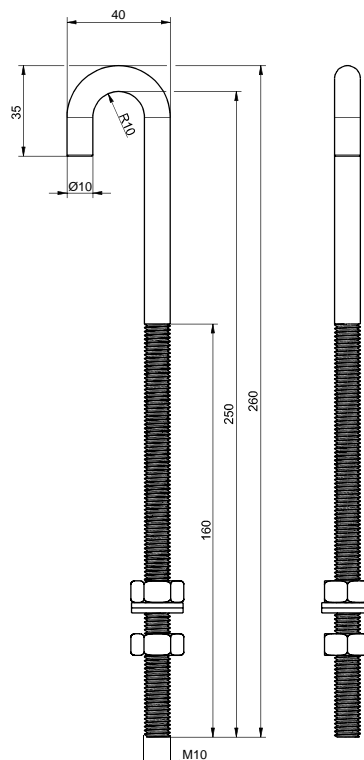

## Acessórios para chaves detectores de ruptura de correia Guia de cabo para kit da chave de rasgo Número de item: 1274883

### Características dos produtos

- Aço inox 1.4401
- São fornecidas 2 porcas sextavadas e 2 arruelas

### Desenho com dimensões

Ressalvadas erratas e alterações técnicas.