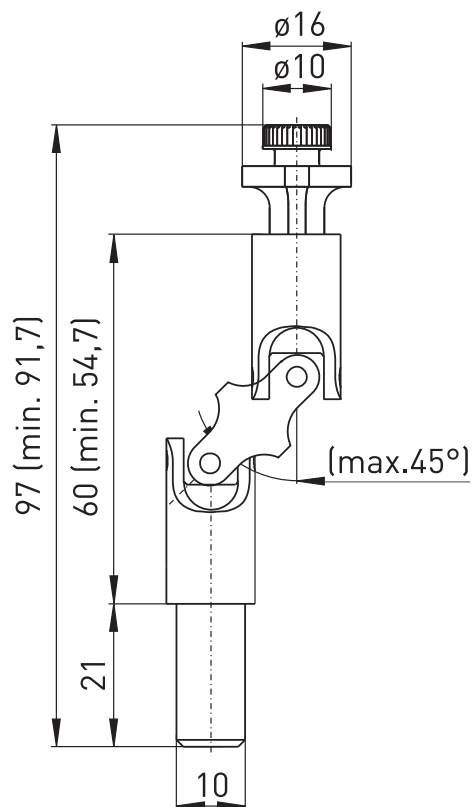

### Łącznik uniwersalny K2

Nr. katalogowy: **1169834** (nr. katalogowy stary: 01.08.0145)

#### Cechy produktu

- Odpowiednie dla ES 98 SB-10mm, Ex 98 SB-10mm i Ex 355 V10S
- Kołki montowane fabrycznie
- Odpowiednie tylko w połączeniu z zawiasami F lub L

#### Wymiary

Zastrzega się możliwość wystąpienia błędów i zmian technicznych.