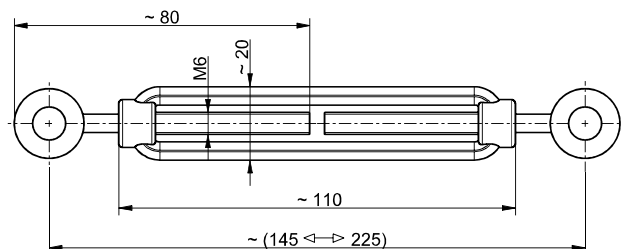

Akcesoria do wyłączników linkowych bezpieczeństwa

Ściągacz śrubowy M6

Nr. katalogowy: 1033254 (nr. katalogowy stary: 01.10.0010)

Cechy produktu

- Do precyzyjnej regulacji napięcia linki
- Zgodnie z DIN 1480
- Regulacja od 145 mm do 225 mm

Wymiary

Zastrzega się możliwość wystąpienia błędów i zmian technicznych.