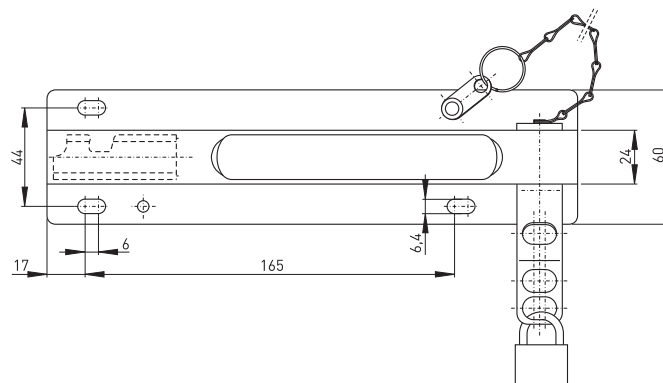

Akcesoria do Ex AZM 415 / Ex AZP 415

Blokada pod kłódkę SZ 415-B4pS

Nr. katalogowy: **1181419** (nr. katalogowy stary: 01.08.0275)

Cechy produktu

- Dla aktywatora AZM 415-B4pS
- Dla zapobieżenia nieumyślnemu zamknięciu osłony, np. podczas serwisowania, poprzez uniemożliwienie aktywacji wyłącznika
- Z łańcuszkiem do zamocowania blokady, długość łańcuszka 500 mm

Wymiary

Zastrzega się możliwość wystąpienia błędów i zmian technicznych.