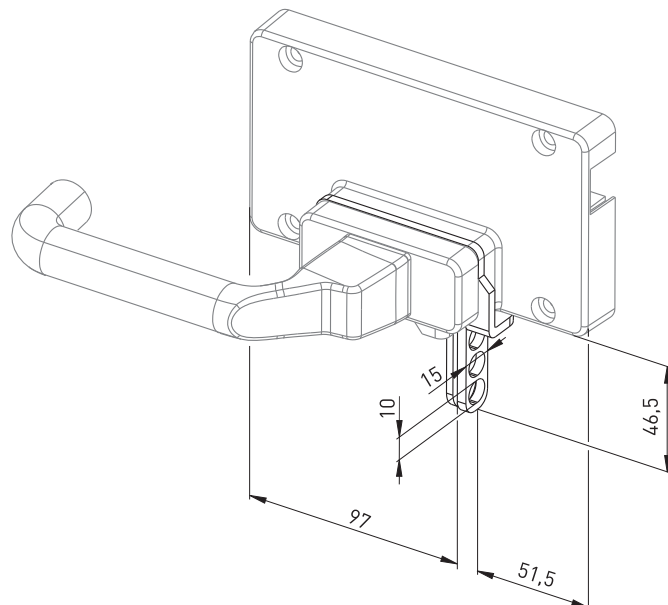

Akcesoria do Ex AZM 415 / Ex AZP 415

Blokada pod kłódkę SZ 415-2

Nr. katalogowy: 1187201 (nr. katalogowy stary: 01.08.0422)

Cechy produktu

- Dla aktywatorów AZM 415-B30-02, -04, -05 and -07
- Dla zapobieżenia nieumyślnemu zamknięciu osłony, np. podczas serwisowania, poprzez uniemożliwienie aktywacji wyłącznika
- Odpowiednie do zamontowania zarówno w, jak i poza strefą niebezpieczną
- Pokazana wersja SZ 415-1, wersja SZ 415-2 stanowi jej lustrzane odbicie

Wymiary

Zastrzega się możliwość wystąpienia błędów i zmian technicznych.