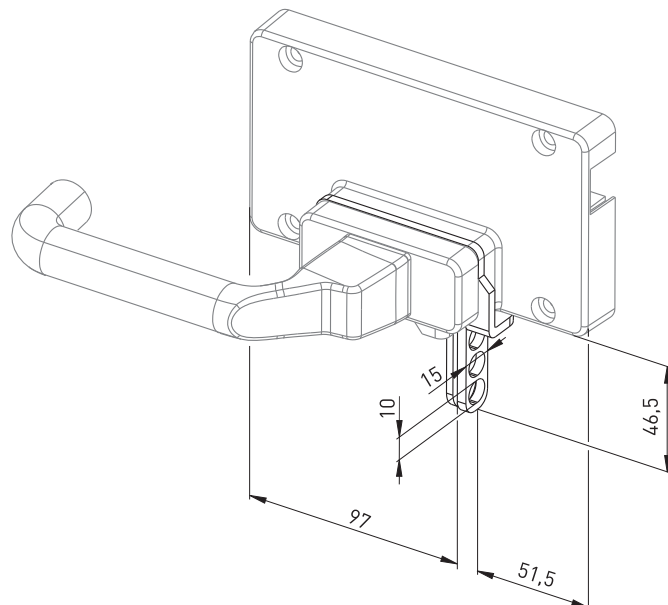

Akcesoria do Ex AZM 415 / Ex AZP 415

Blokada pod kłódkę SZ 415-1

Nr. katalogowy: 1187200 (nr. katalogowy stary: 01.08.0421)

Cechy produktu

- Dla aktywatorów AZM 415-B30-01, -03, -06 and -08
- Dla zapobieżenia nieumyślnemu zamknięciu osłony, np. podczas serwisowania, poprzez uniemożliwienie aktywacji wyłącznika
- Odpowiednie do zamontowania zarówno w, jak i poza strefą niebezpieczną

Wymiary

Zastrzega się możliwość wystąpienia błędów i zmian technicznych.