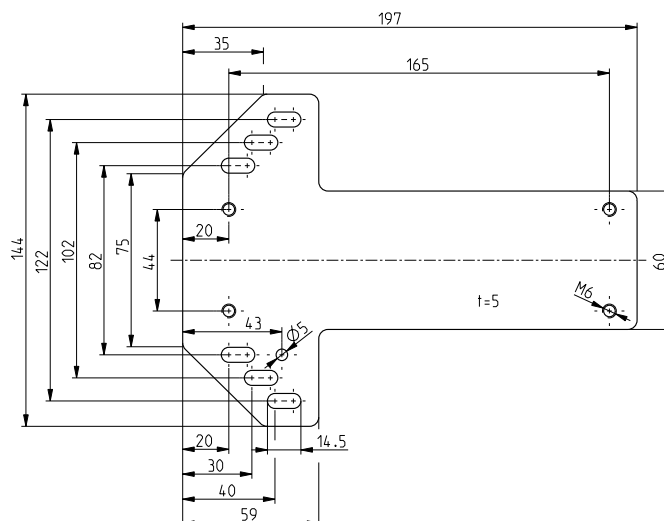

### Płyta montażowa MP AZM 415-B4pS

Nr. katalogowy: 1181420 (nr. katalogowy stary: 01.08.0276)

#### Cechy produktu

- Do łatwego montażu na profilach systemowych, np. o szerokości 40, 60 lub 80 mm
- Grubość płytki 5 mm
- Płyta montażowa MP AZM 415-B4pS: Montaż AZM 415-B4pS

#### Wymiary

Zastrzega się możliwość wystąpienia błędów i zmian technicznych.